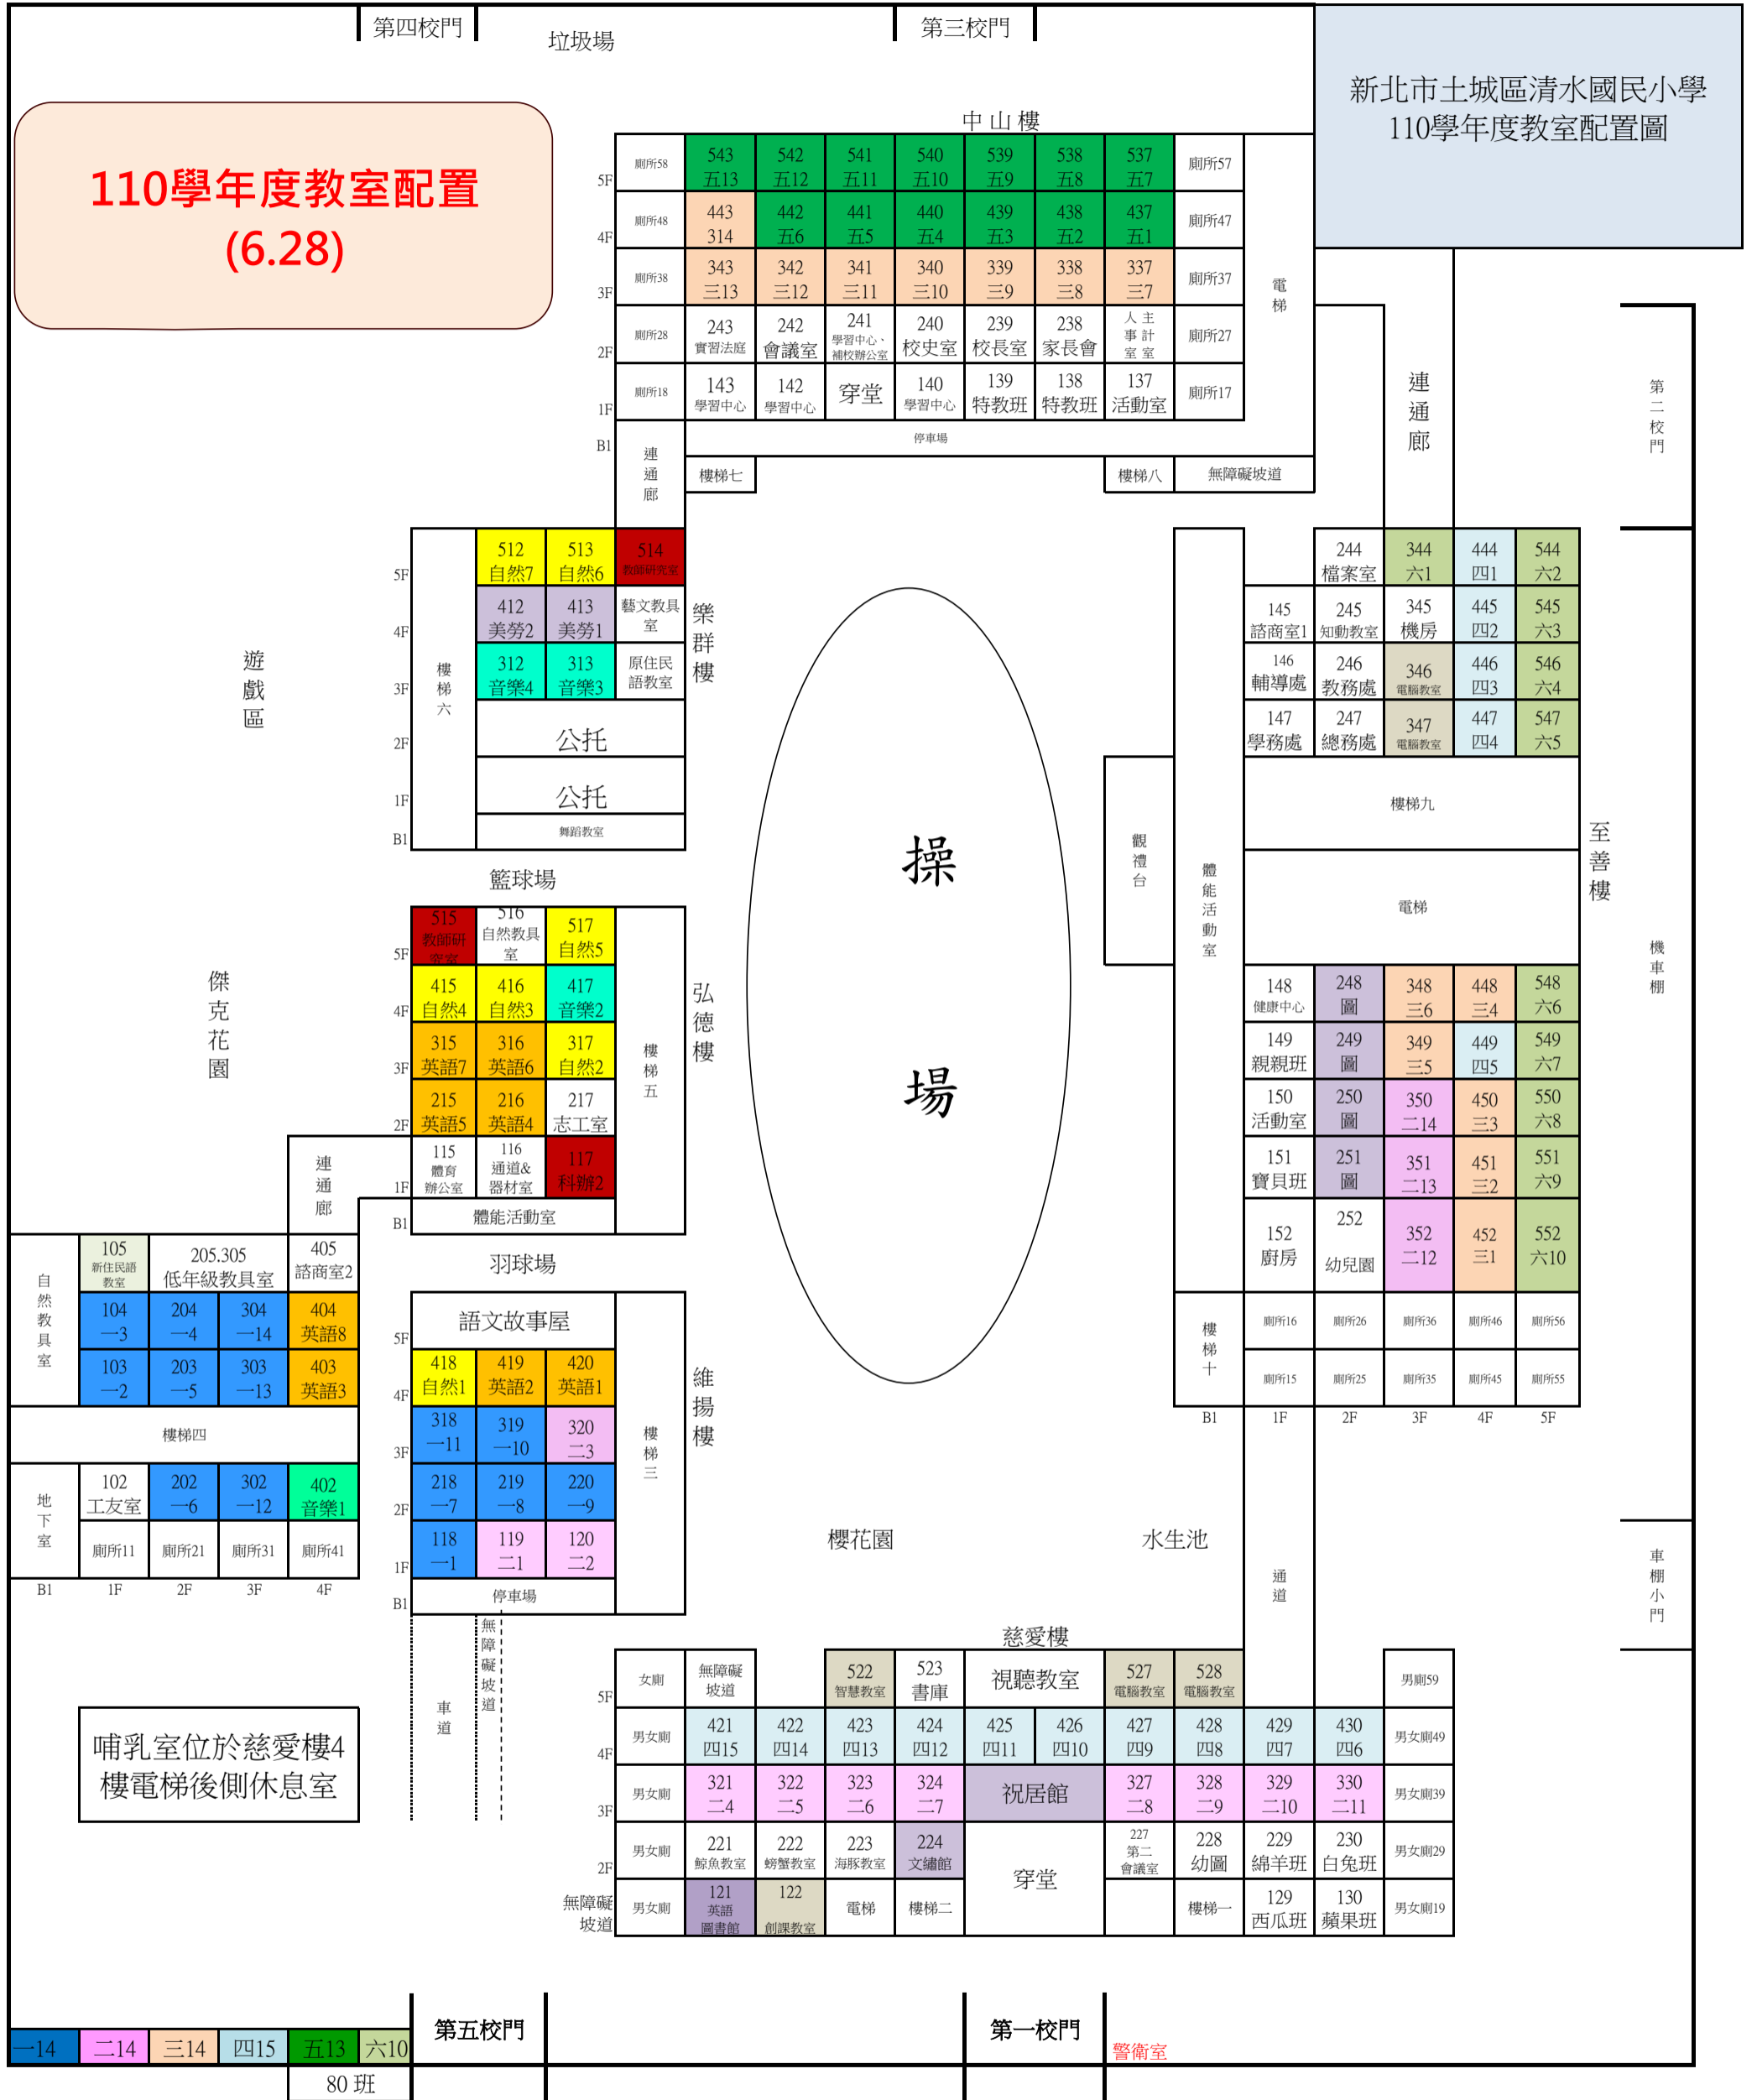

110學年度教室配置
(6.28)

哺乳室位於慈愛樓4樓電梯後側休息室